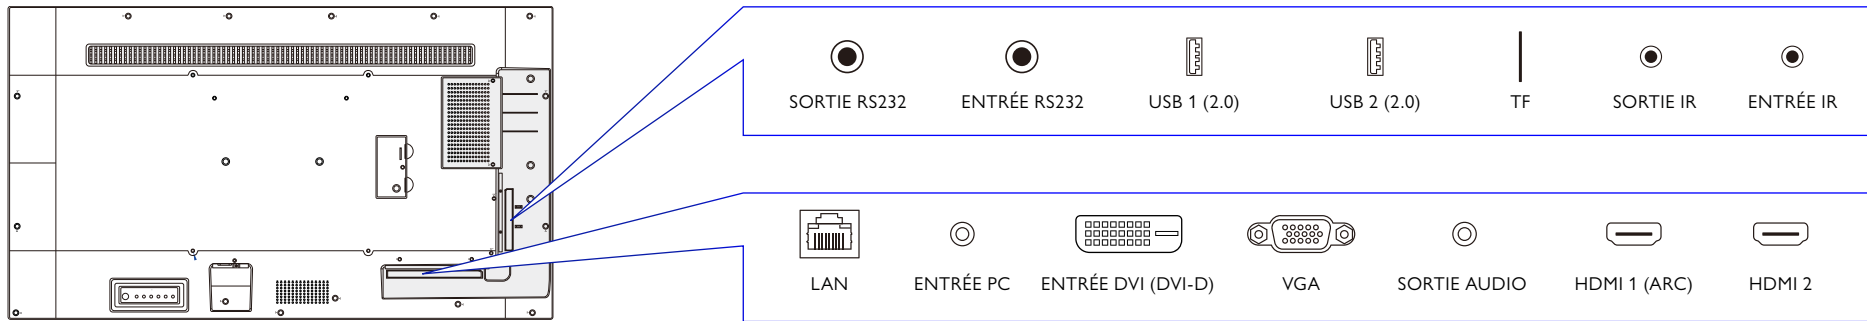

BORNES D'ENTRÉE ET DE SORTIE