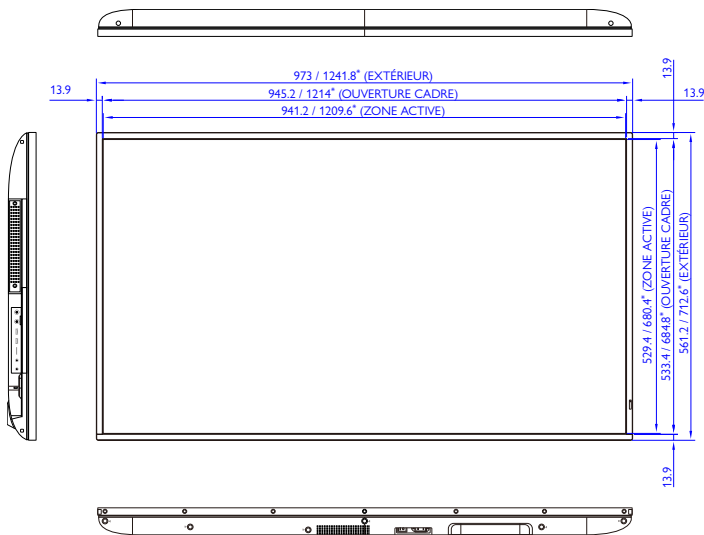

DIMENSIONS