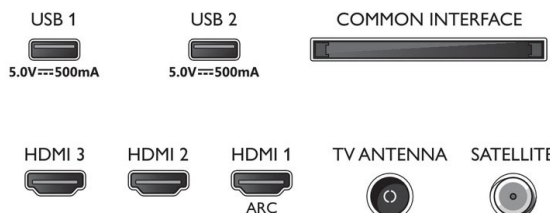

Multimedia-Anwendungen

- Videowiedergabeformate: Dateien: AVI, MKV, H.264/MPEG-4 (AVC), MPEG-1, MPEG-2, MPEG-4, VP9, HEVC (H.265), AV1
- Unterstützte Untertitelformate: .SMI, .SRT, .SSA, .SUB, .TXT, .ASS
- Musikwiedergabeformate: AAC, MP3, WAV, WMA (v2 bis v9.2), WMA-PRO (v9 und v10), FLAC
- Bildwiedergabeformate: JPEG, BMP, GIF, PNG, HEIF

Design

- Farbe des Fernsehers: Rahmen aus mattem Chrom
- Design des Standfußes: Stäbe aus mattem Chrom

Abmessungen

- Abmessungen Box (B x H x T): 1100,0 x 680,0 x 140,0 mm
- Abmessungen Gerät (B x H x T): 956,0 x 566,0 x 87,0 mm
- Abmessungen Gerät inkl. Fuß (B x H x T): 956,0 x 586,0 x 224,0 mm
- Produktgewicht: 6,3 kg
- Produktgewicht (inkl. Standfuß): 6,5 kg

- Gewicht (inkl. Verpackung): 9,0 kg
- Kompatible Wandhalterung: 100 x 100 mm
- Abmessungen Untergestell (B x H x T): 756,0 x 20,0 x 224,0 mm
- Abstand zwischen 2 Stäben: 756,0 mm
- Höhe des Standfußes bis zur unteren Kante des Fernsehers: 20,0 mm

Zubehör

- Mitgeliefertes Zubehör: Fernbedienung, 2 AAA-Batterien, Standfuß, Netzkabel, Kurzanleitung, Broschüre zu rechtlichen und Sicherheitsinformationen

EU-Energiekarte

- EPREL-Registrierungsnummern: noch offen
- Energieklasse für SDR: n. v.
- Leistungsbedarf im eingeschalteten Modus für SDR: noch offen kWh/1.000 h
- Stromverbrauch (ausgeschaltet): n. v.
- Vernetzter Standby-Modus: 2.0 W
- Verwendete Panel-Technologie: LED LCD

Connections

Side