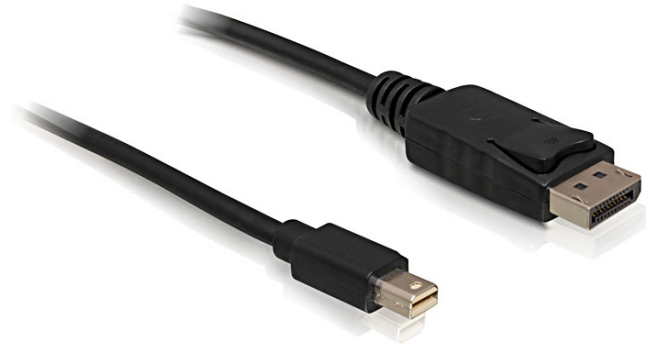

# Delock Câble Mini Displayport 1.2 mâle > Displayport mâle 4K 2,0 m

## Description

Utilisez ce câble mini Displayport de Delock pour connecter, entre autres, un moniteur à votre système.

## Spécifications techniques

- Connecteur : mini Displayport mâle 20 broches > Displayport mâle 20 broches
- Entrée = mini Displayport; Sortie = Displayport
- Spécification Displayport 1.2
- Jauge de câble: 32 AWG
- Diamètre du câble: env. 5,5 mm
- Conducteur en cuivre
- Blindage treillis
- Connecteur plaqué or
- Transfert de signaux audio et vidéo
- Débit de données jusqu'à 21,6 Go/s
- Résolution jusqu'à 3840 x 2160 @ 30 Hz (selon le moniteur et votre système)
- Couleur: noir
- Longueur du câble: env. 2,0 m