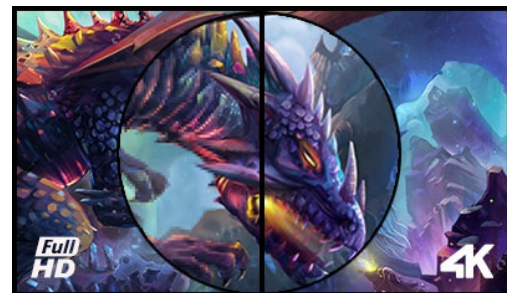

### Libérez tout votre potentiel de jeu avec le GB2870UHSU Red Eagle équipé du Fast IPS

Obtenez l'avantage concurrentiel dont vous avez besoin pour libérer tout votre potentiel de jeu avec le 28" 4K (3840x2160) Red Eagle offrant un MPRT de 1 ms et un taux de rafraîchissement de 150Hz. Armé de FreeSync Premium, vous pouvez prendre des décisions en une fraction de seconde et oublier les effets fantômes ou les problèmes de maculage. La possibilité de régler la luminosité et les nuances sombres avec le Black Tuner offre de meilleures performances de visualisation dans les zones sombres et la technologie de panneau Fast IPS garantit une superbe qualité d'image. Grâce au support réglable en hauteur, vous pouvez facilement ajuster la position de l'écran selon vos préférences pour assurer le confort pendant les sessions de jeu marathon.

4K

La Résolution UHD (3840 x 2160), plus connu sous la dénomination 4K, vous offre une zone d'affichage gigantesque avec 4 fois plus d'espace d'information et de travail qu'un écran classique en Full HD. En raison de sa haute densité de points par pouce (DPI), il affichera des images incroyablement fines et pointues.