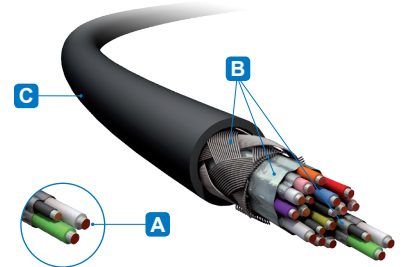

High Speed HDMI Kabel mit Ethernet Kanal

Die High Speed HDMI Kabel PI1000 der PureInstall Serie eignen sich aufgrund der hohen Zuverlässigkeit insbesondere für professionelle Anwendungen und Installationen. Ohne Verzicht auf Qualität bietet die Serie ein ausgezeichnetes Preis-/Leistungsverhältnis.

- ➔ High Speed HDMI für 3D und HDTV Auflösungen bis 4k (2160p)
- ➔ Integrierter Ethernet Kanal für 100 MBit Netzwerk Übertragung via HDMI
- ➔ Hochreine verzinnte OFC Kupferleiter und 3-fach Schirmung für optimale Übertragungsqualität
- ➔ Insbesondere geeignet für professionelle Anwendungen und Installationen

Anschlüsse

Steckmaterial:	PVC
Kontaktmaterial:	24-Karat vergoldet
Schirmung:	Ja
Anschluss 1:	HDMI Typ A Stecker (19pin)
Abmessungen Anschluss 1:	43,5 x 19,5 x 10,5 (mm)
Anschluss 2:	HDMI Typ A Stecker (19pin)
Abmessungen Anschluss 2:	43,5 x 19,5 x 10,5 (mm)

Kabel

Typ:	Rundkabel
Länge:	0,50m 1,00m 1,50m 2,00m 3,00m 5,00m
Material Innenleiter:	Verzinntes OFC Kupfer A
AWG:	AWG28
Anzahl Schirmungen:	3-fach B
Schirmung 1:	Aluminium Folie (100% dicht)
Schirmung 2:	Aluminium Folie (100% dicht)
Schirmung 3:	Geflecht (100% dicht)
Material Außenmantel:	Hochelastisches PVC C
Durchmesser Außenmantel:	7,3mm